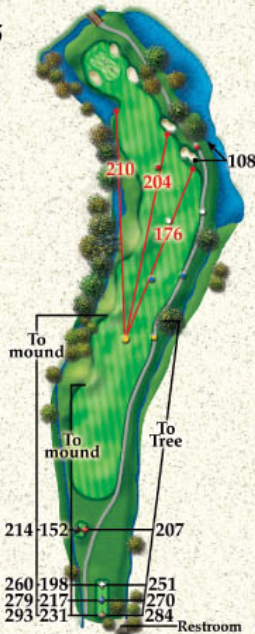

Shadowmoose PLANTATION GOLF CLUB

10
Par 4
Green Depth: 36
285
326
326
358
397

11
Par 4
Green Depth: 29
351
351
384
395
411

12
Par 3
Green Depth: 30
129
129
167
187
212

13
Par 5
Green Depth: 24
391
391
473
488
501

14
Par 4
Green Depth: 26
253
319
319
339
369

15
Par 5
Green Depth: 44
459
459
501
515
535

16
Par 3
Green Depth: 37
119
119
181
192
203

17
Par 4
Green Depth: 30
301
326
326
341
362

18
Par 4
Green Depth: 34
281
281
343
373
390