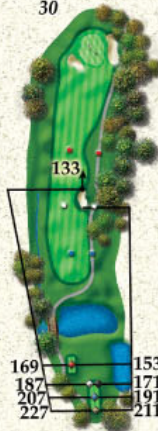

Shadowmoose PLANTATION GOLF CLUB

10
Par 4
Green Depth: 36
285
326
326
358
397

11
Par 4
Green Depth: 29
351
351
384
395
411

12
Par 3
Green Depth: 30
129
129
167
187
212

13
Par 5
Green Depth: 24
391
391
473
488
501

14
Par 4
Green Depth: 26
253
319
319
339
369

15
Par 5
Green Depth: 44
459
459
501
515
535

16
Par 3
Green Depth: 37
119
119
181
192
203

17
Par 4
Green Depth: 30
301
326
326
341
362

18
Par 4
Green Depth: 34
281
281
343
373
390